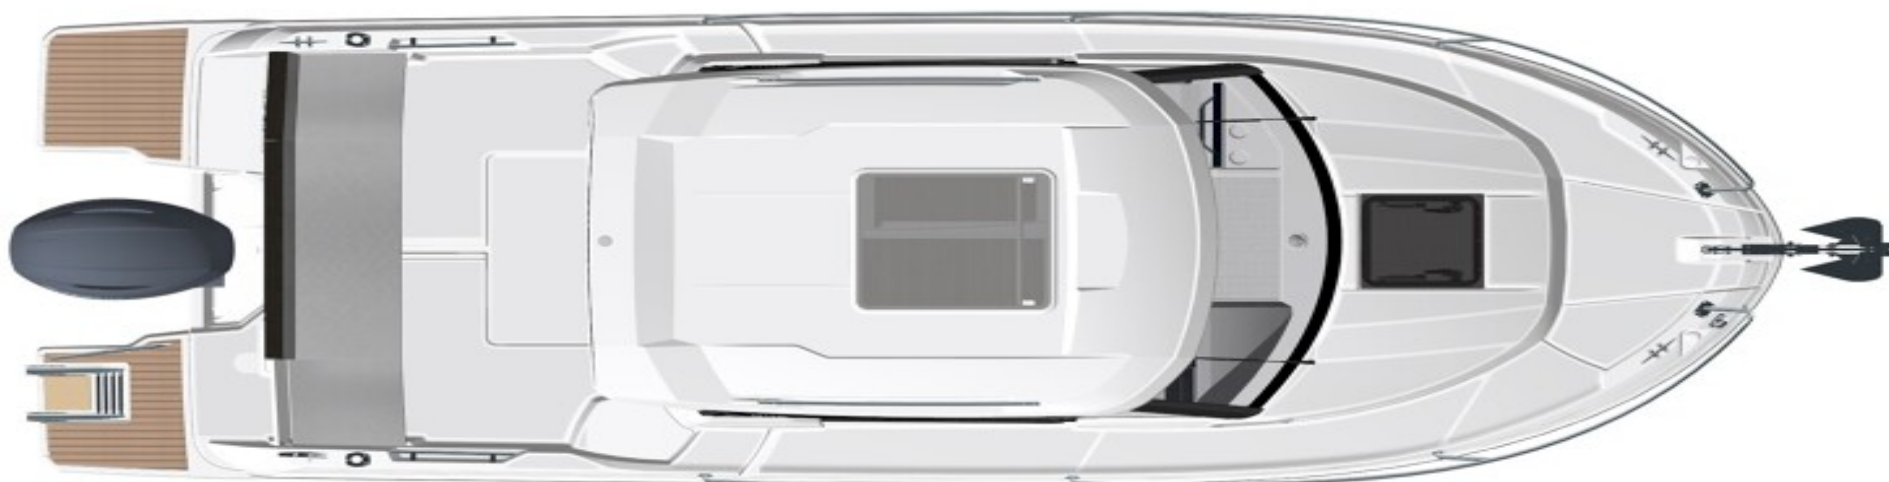

<https://marine-agency.com>

<https://t.me/aurora_yachts>

Панорамный палубный люк в носовой каюте