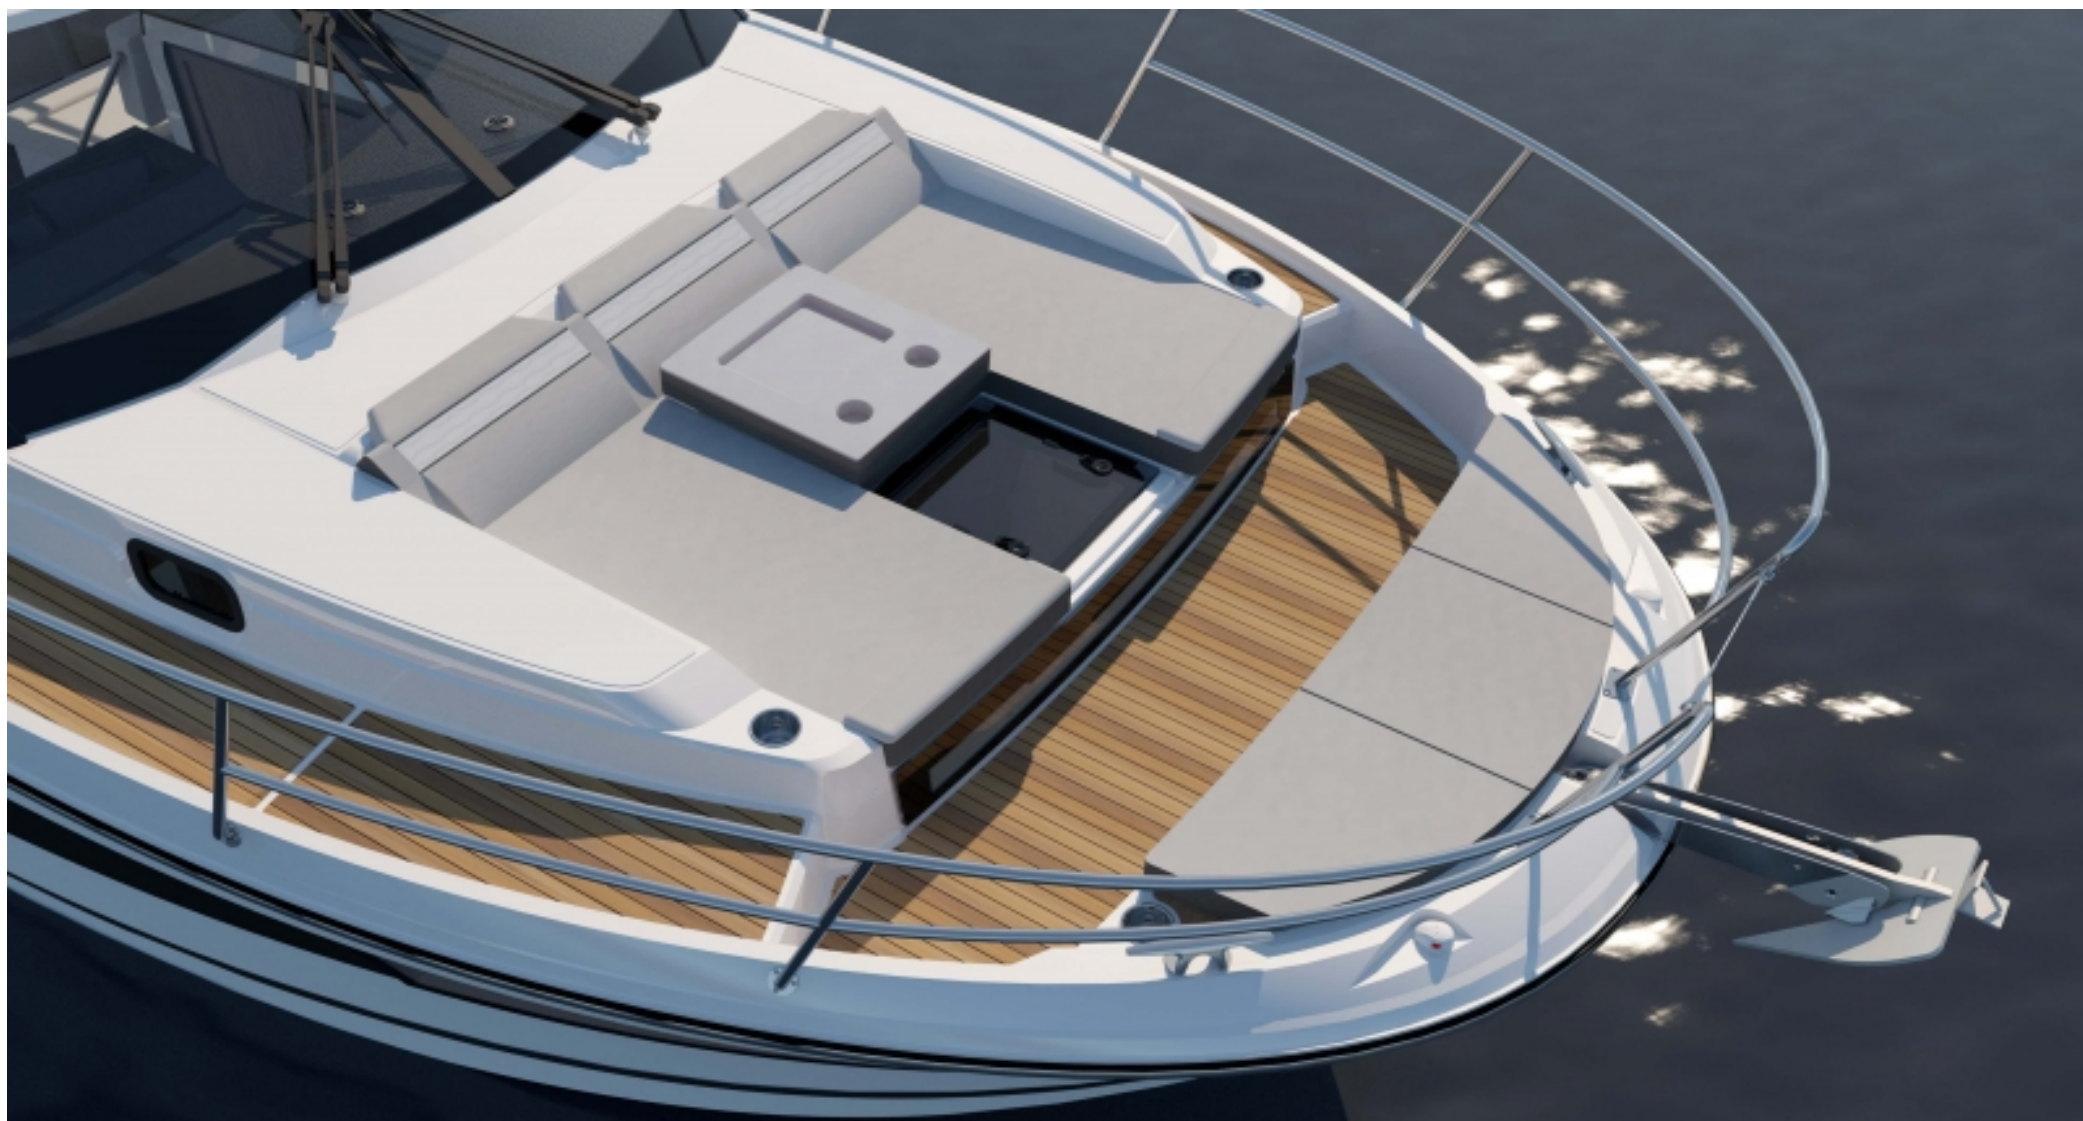

<https://marine-agency.com>

<https://t.me/aurora_yachts>

Углубленная носовая палуба для создания лаунж зоны